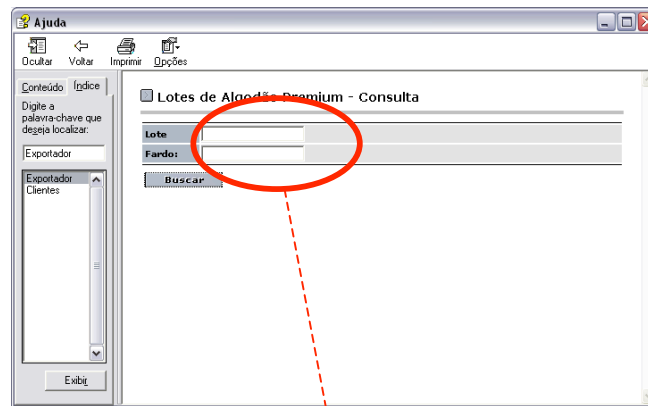

Ajuda

Conteúdo Índice

Digite a palavra-chave que deseja localizar:

Exportador

Exportador Clientes

Exibir

Tipo	Estado	Lote	Fardo Nº	Certificado	kg (kg/pe)	Str	UBM (gols)	Unif	SFI	Safra	Armazem
Anea 21	GO	002 4001022617	000000102874	471	str	114	unif	sfi	2005/2006	Algodao 1	
Anea 21	GO	002 4001022617	000000102874	471	str	114	unif	sfi	2005/2006	Algodao 1	
Anea 21	GO	002 4001022617	000000102874	471	str	114	unif	sfi	2005/2006	Algodao 1	
Anea 21	GO	002 4001022617	000000102874	471	str	114	unif	sfi	2005/2006	Algodao 1	
Anea 21	GO	002 4001022617	000000102874	471	str	114	unif	sfi	2005/2006	Algodao 1	
Anea 21	GO	002 4001022617	000000102874	471	str	114	unif	sfi	2005/2006	Algodao 1	
Anea 21	GO	002 4001022617	000000102874	471	str	114	unif	sfi	2005/2006	Algodao 1	
Anea 21	GO	002 4001022617	000000102874	471	str	114	unif	sfi	2005/2006	Algodao 1	
Anea 21	GO	002 4001022617	000000102874	471	str	114	unif	sfi	2005/2006	Algodao 1	
Anea 21	GO	002 4001022617	000000102874	471	str	114	unif	sfi	2005/2006	Algodao 1	
Total de Fardos:		9									

Imprimir Voltar

Ajuda

Conteúdo Índice

Digite a palavra-chave que deseja localizar:

Exportador

Exportador Clientes

Exibir

Lotes de Algodão Premium - Relação de Lotes

Lote Premium	Tipo	Estado	Qtd Fardos	Venda Confirmada
1234567899999	Anea 21	GO	100	Sim
1234567899999	Anea 21	GO	100	Sim
1234567899999	Anea 21	GO	100	Não
1234567899999	Anea 21	GO	100	Sim
1234567899999	Anea 21	GO	100	Não
1234567899999	Anea 21	GO	100	Não

Voltar

O cliente informa o número do lote ou o número do fardo ...

... e poderá acessar informações muito detalhadas, como:

- qualidade
- safra
- estado de origem
- armazém
- etc.